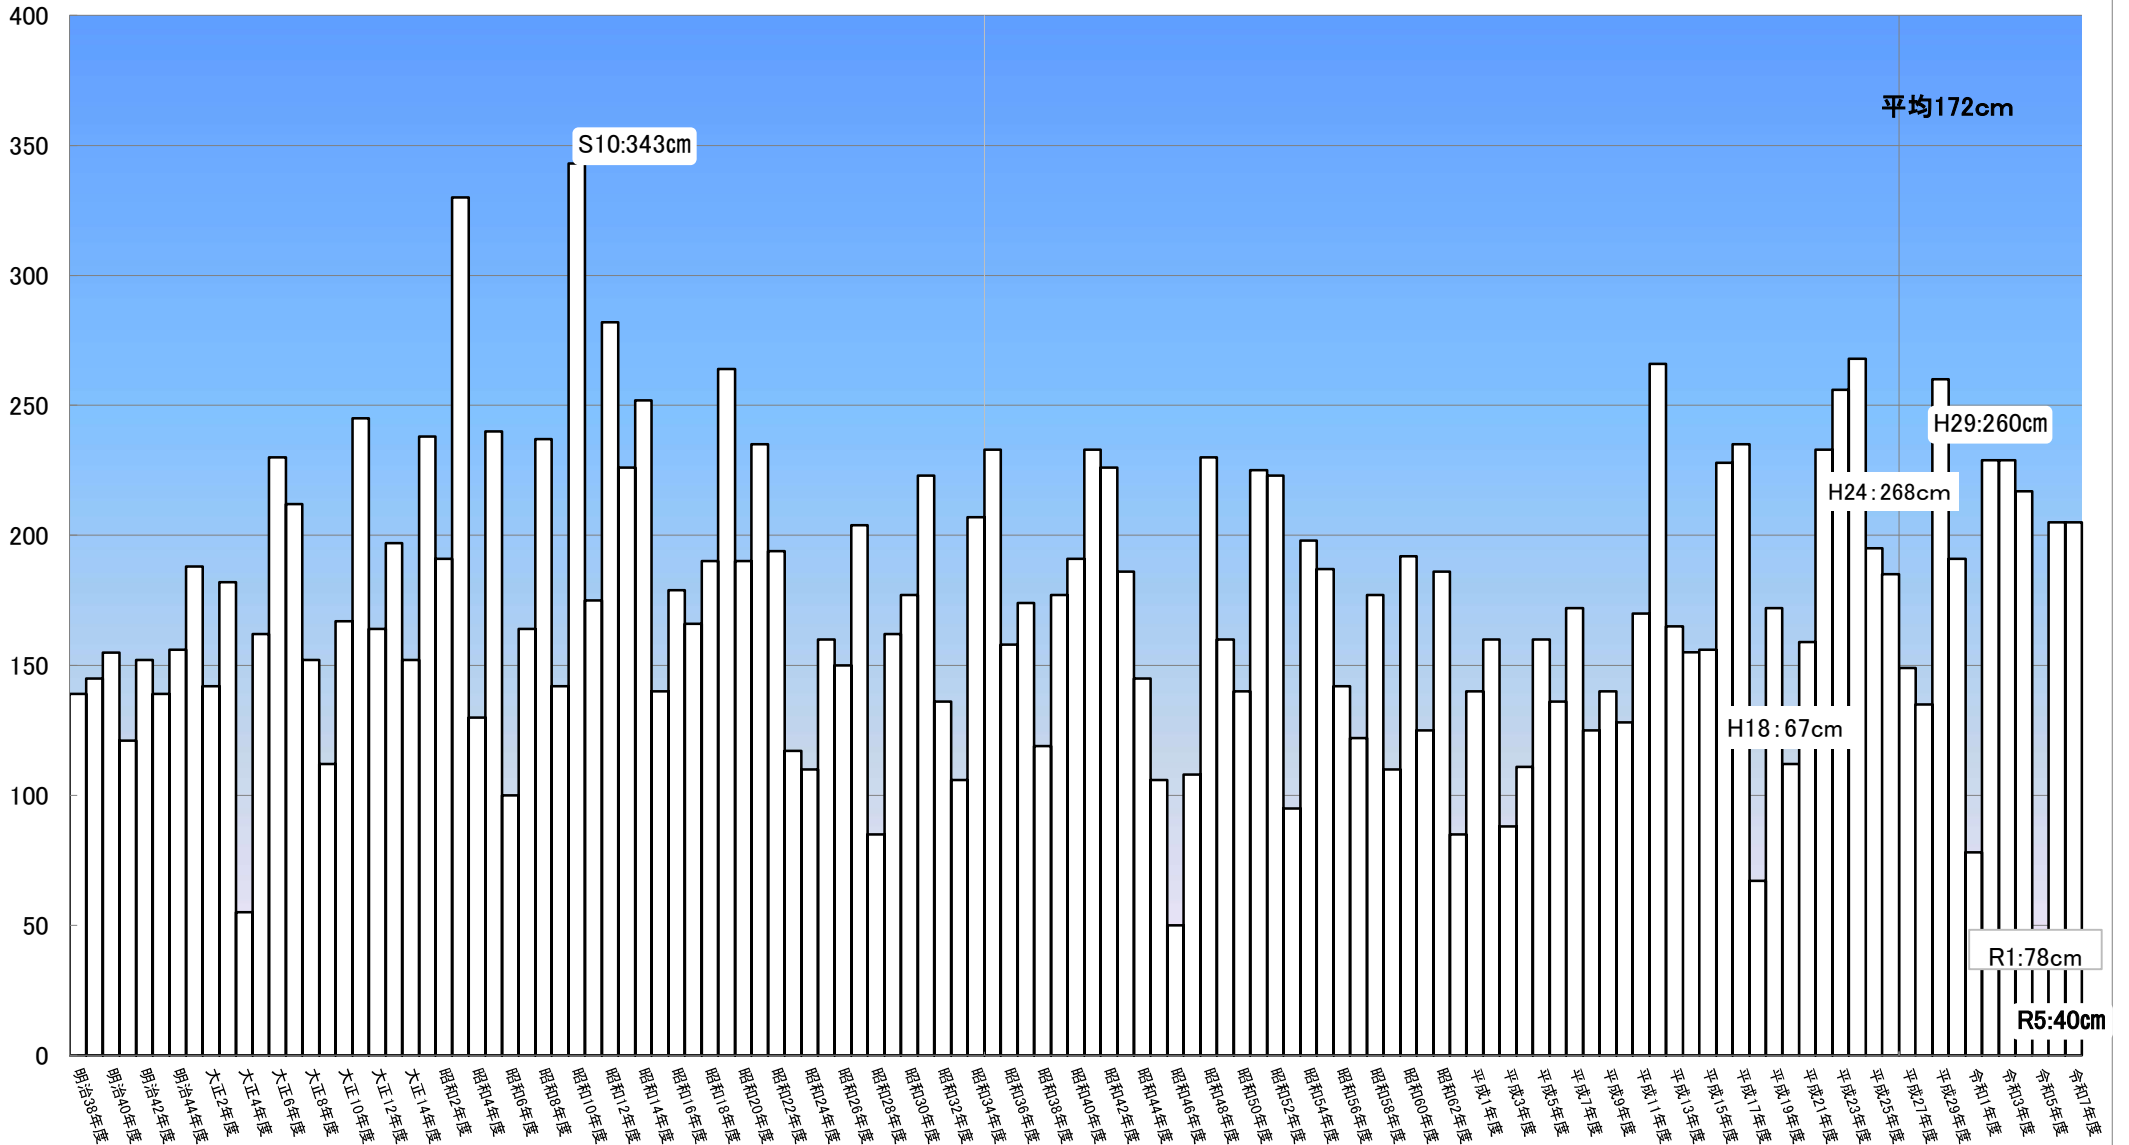

年度別 最大積雪深グラフ(M38~R7)

cm

年度