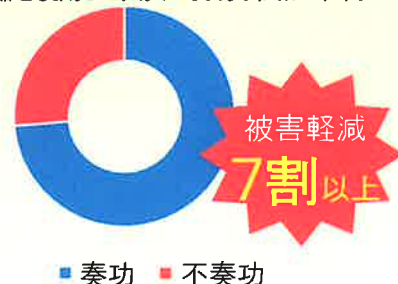

住宅用火災警報器で火災の早期発見

消火器で有効な初期消火

□火災を知らせる警報器が設置されている場合は、死者数が約3分の1に抑られています。

□設置後10年を目安に交換しましょう！

消火器を使用した火災の奏功(令和7年中)

□万が一、火災が発生しても、消火器を使用した場合は、7割以上が被害軽減につながっています。

□火災を初期段階で食い止めるために、家庭に消火器を備えましょう。