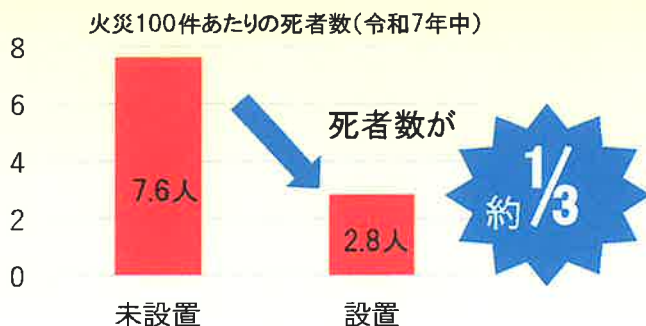

住宅用火災警報器で火災の早期発見

消火器で有効な初期消火

□火災を知らせる警報器が設置されている場合は、死者数が約3分の1に抑られています。

□設置後10年を目安に交換しましょう！

消火器を使用した火災の奏功(令和7年中)

□万が一、火災が発生しても、消火器を使用した場合は、7割以上が被害軽減につながっています。

□火災を初期段階で食い止めるために、家庭に消火器を備えましょう。