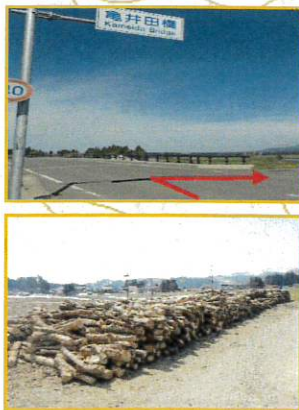

伐採木を無償で提供します

大石田出張所では、資源の有効利用とコスト縮減を図るため、工事で発生した伐採木を無償提供します。

- 【伐採木の種類等】 スギ等の幹や枝（1m程度に切断済み）
※様々な樹種の伐採木が混在しております。
- 【提供場所】 豊田堤防（詳細は下記をご覧ください）
- 【提供量】 1世帯当たり軽トラック1台分程度
※予定数量 軽トラック約15台分
- 【申込・提供】 令和5年10月10日(火)～無くなり次第終了（先着順）
- 【申込方法】 同意書（裏面参照）に記入し、大石田出張所に提出いただくようお願いいたします。電話での申し込みは出来ません。（同意書は大石田出張所にあります）
受付時間は平日の8:30～16:30まで。