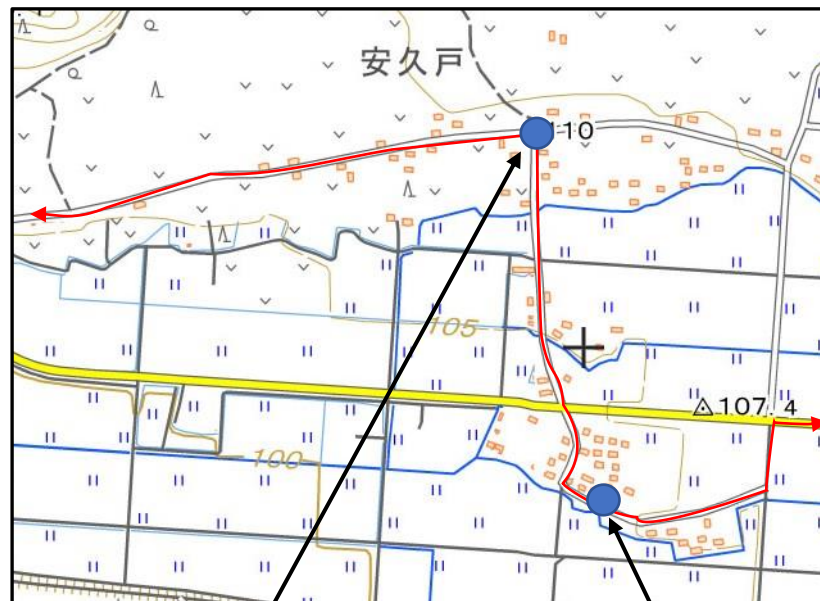

## 丹生・安久戸バス時刻表

月水金運行（祝日運休）

尾花沢市役所 行き		丹生 行き	
丹生東	8:20	尾花沢市役所	13:30
丹生	8:21	尾花沢待合所	13:32
丹生3	8:23	新町※	13:35
丹生2	8:26	中央診療所	13:38
安久戸	8:31	志田	13:49
志田	8:33	安久戸	13:51
中央診療所	8:44	丹生2	13:56
新町※	8:47	丹生3	13:59
尾花沢待合所	8:50	丹生	14:01
尾花沢市役所	8:52	丹生東	14:02

### ○運行概要

運行日 月曜・水曜・金曜（祝日運休）

※新町（井上玩具店・奥山内科付近）

### ○安久戸地区経路・停留所

○志田

○安久戸

## ○丹生地区経路・停留所

○丹生2

○丹生3

○丹生

こちら側でお待ちください。反対側の停留所にバスは止まりません。

○丹生東

このマークを付けたバスが丹生・安久戸地区を回ります

丹生  
安久戸  
バス