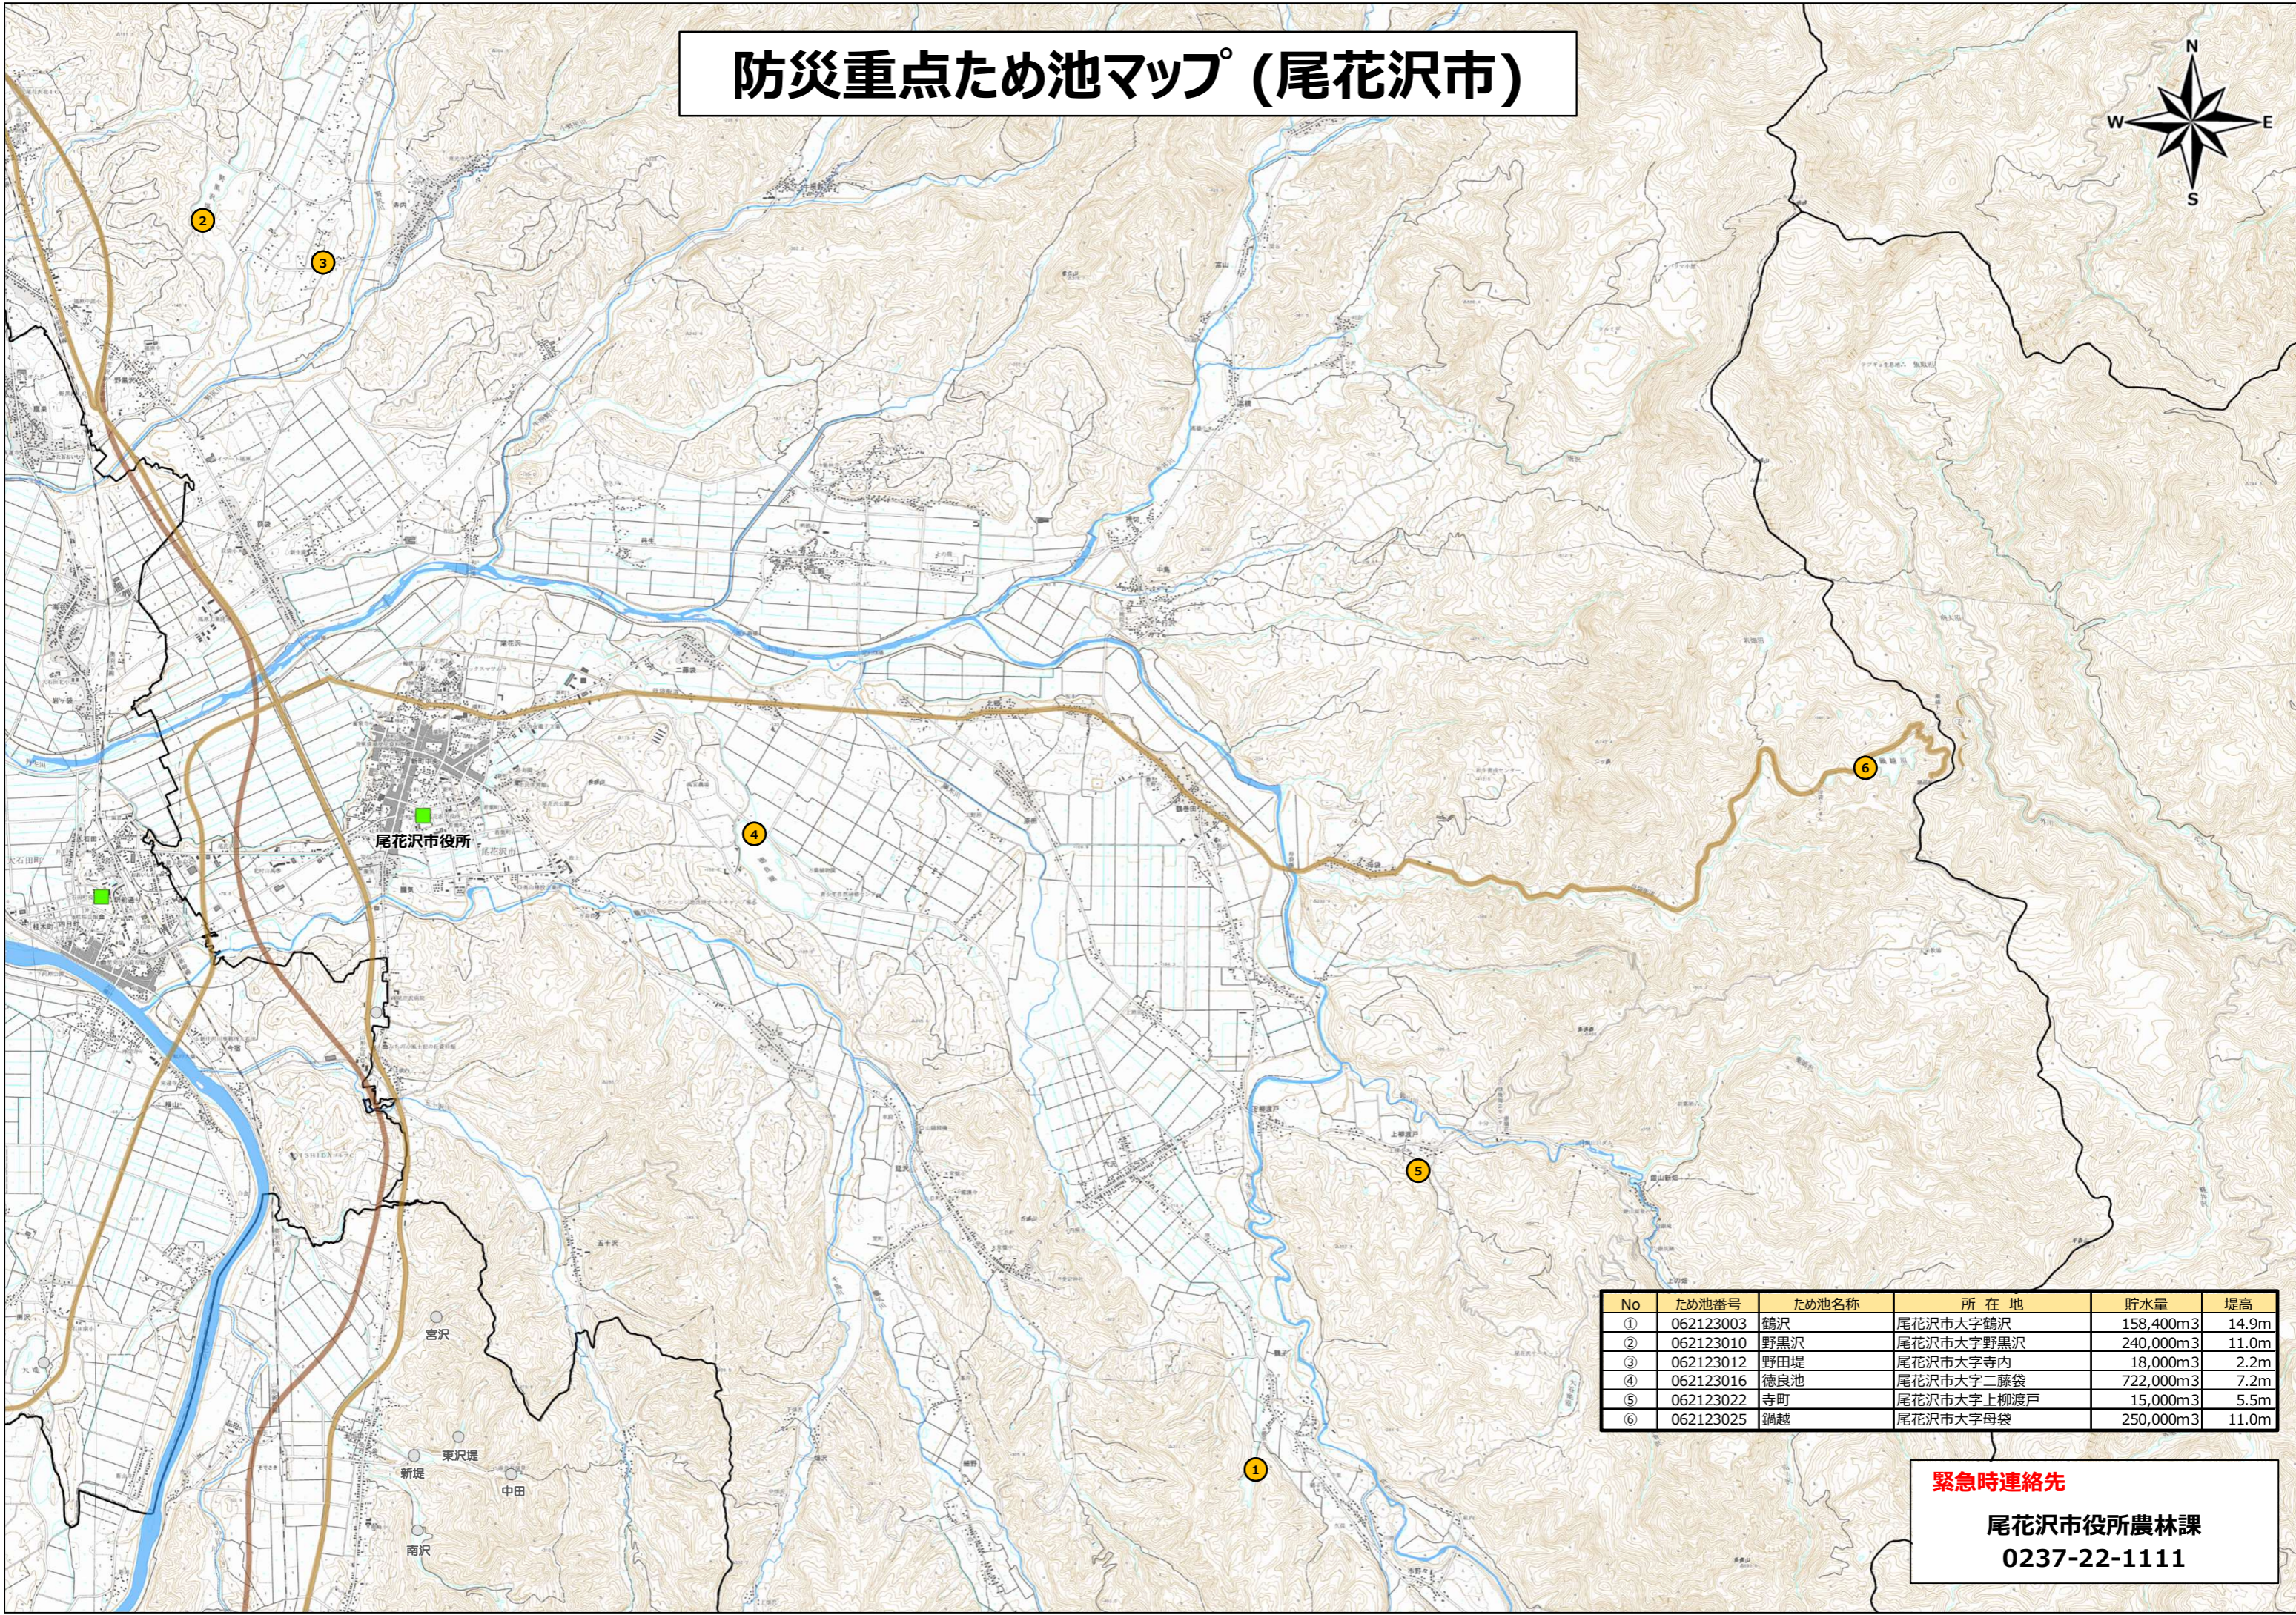

防災重点ため池マップ° (尾花沢市)

No	ため池番号	ため池名称	所在地	貯水量	堤高
①	062123003	鶴沢	尾花沢市大字鶴沢	158,400m ³	14.9m
②	062123010	野黒沢	尾花沢市大字野黒沢	240,000m ³	11.0m
③	062123012	野田堤	尾花沢市大字寺内	18,000m ³	2.2m
④	062123016	徳良池	尾花沢市大字二藤袋	722,000m ³	7.2m
⑤	062123022	寺町	尾花沢市大字上柳渡戸	15,000m ³	5.5m
⑥	062123025	鍋越	尾花沢市大字母袋	250,000m ³	11.0m

緊急時連絡先
尾花沢市役所農林課
0237-22-1111