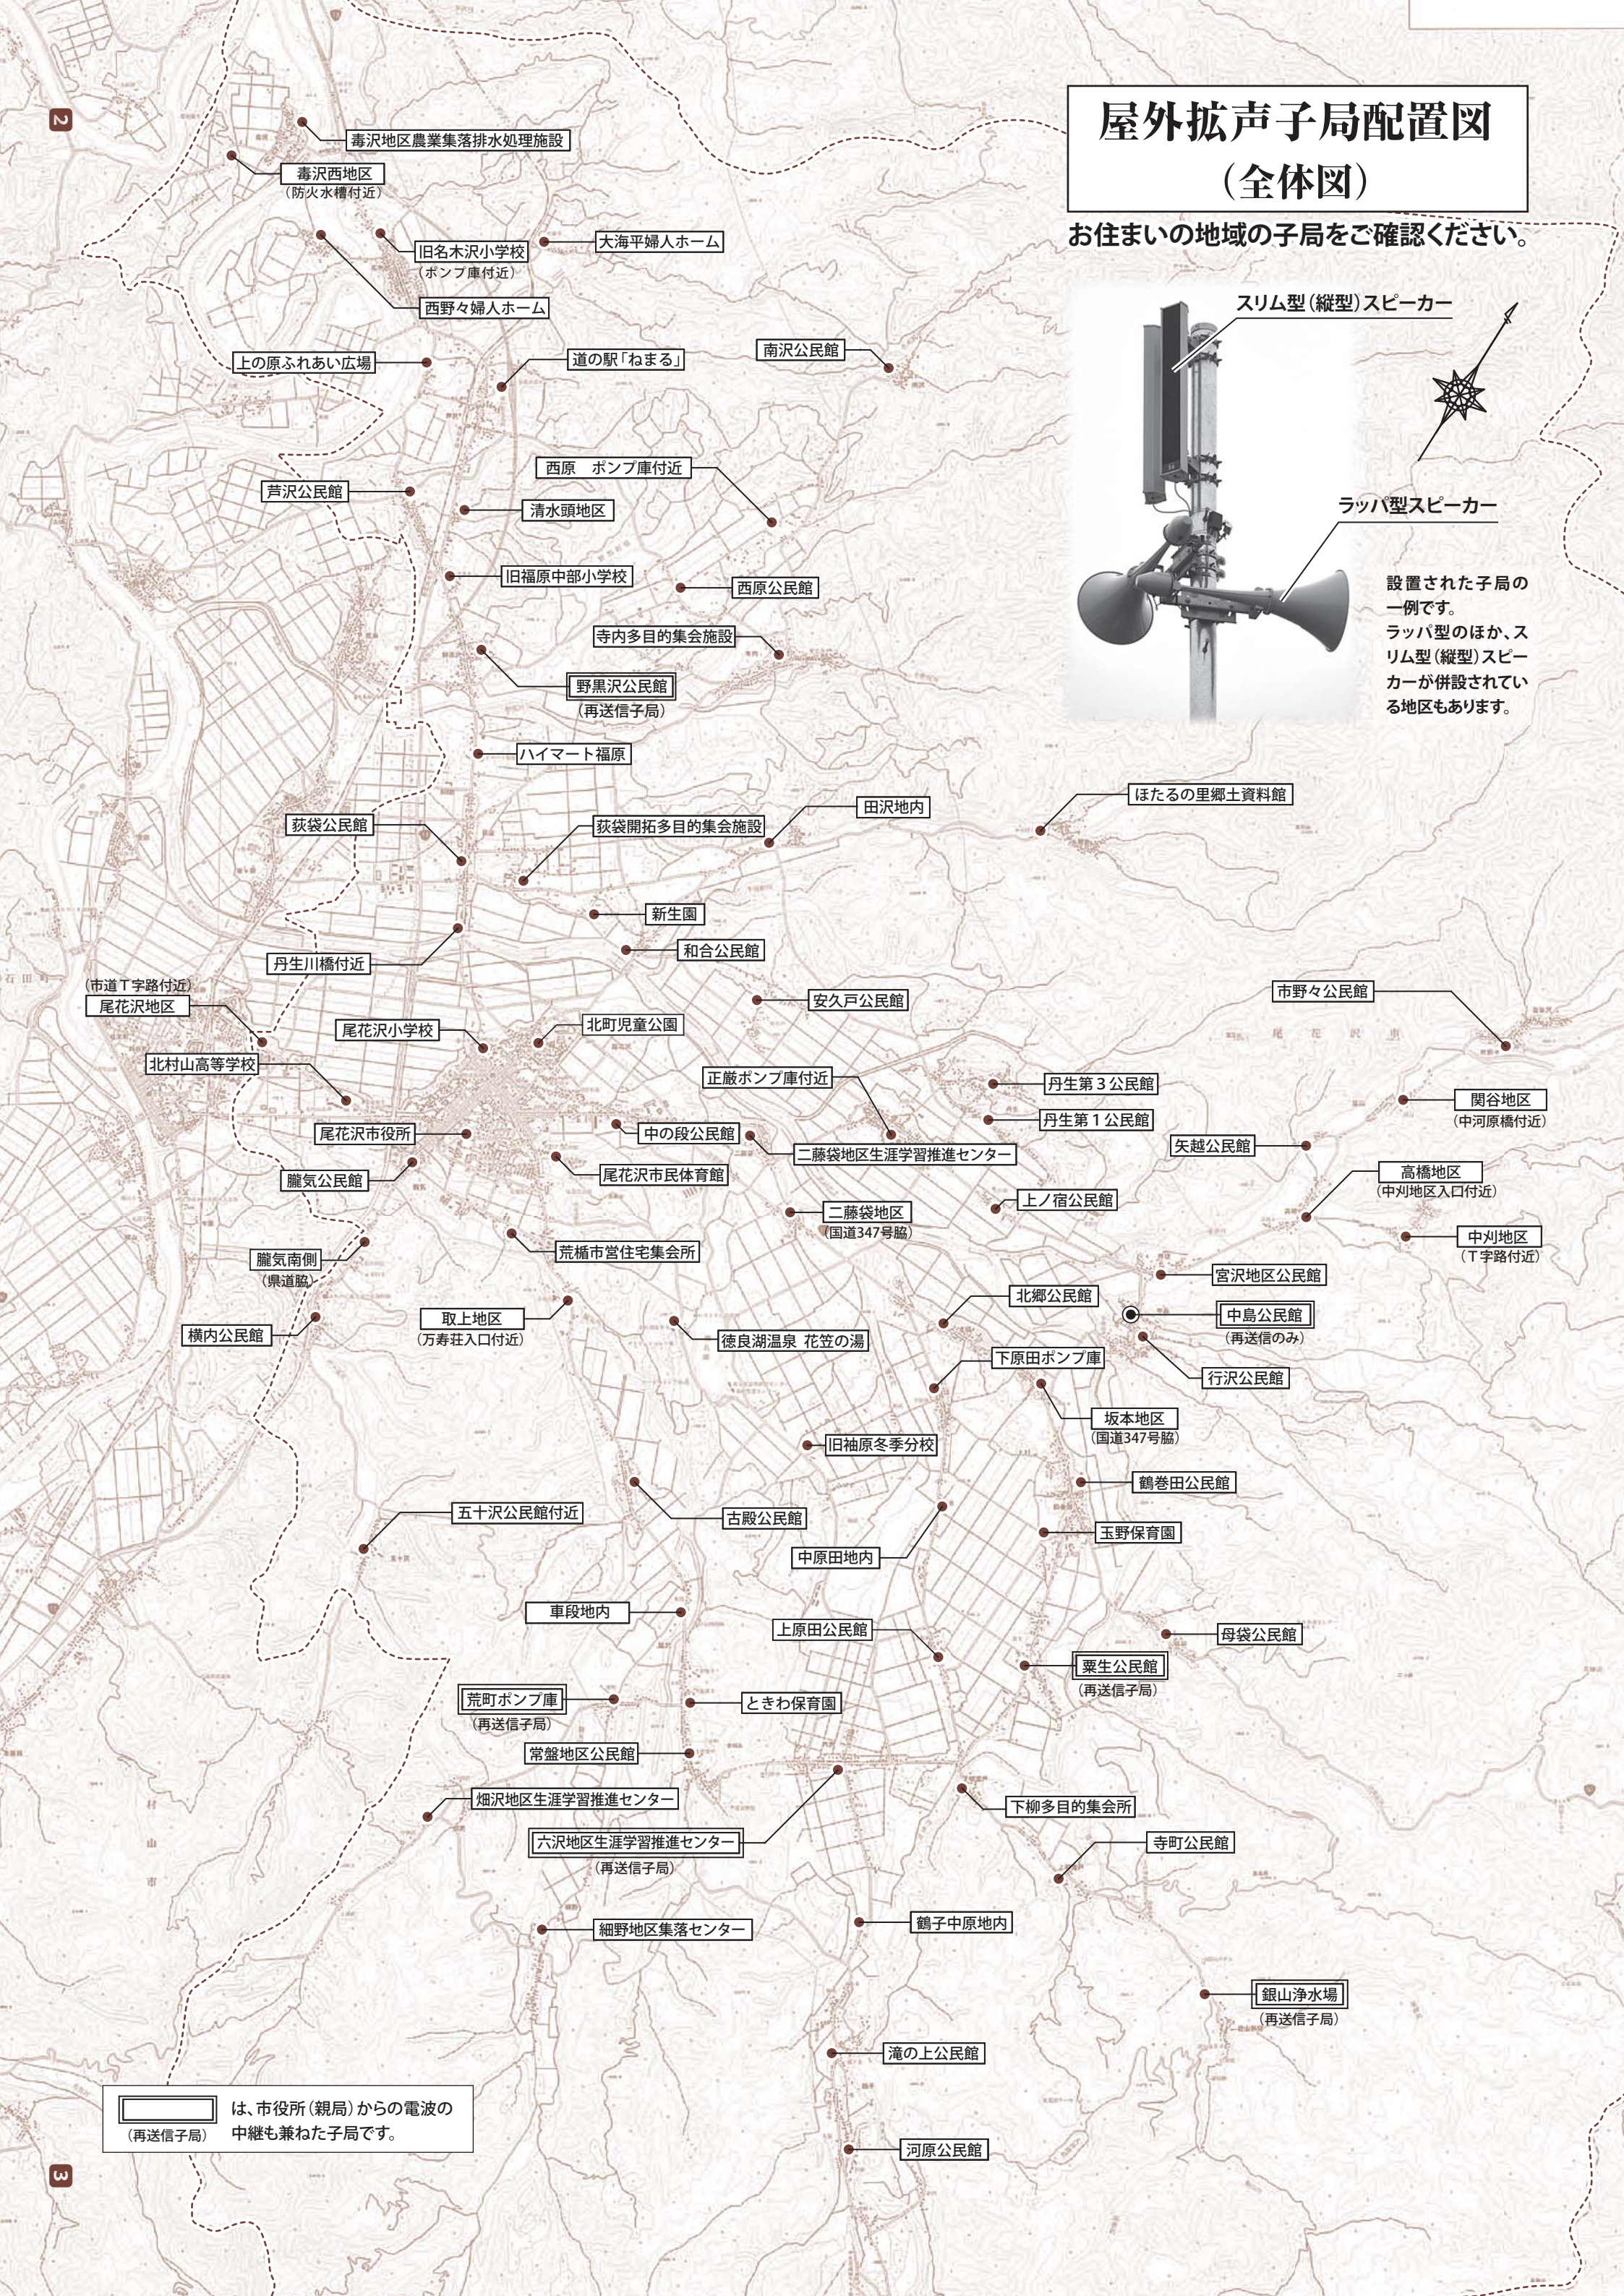

防災行政無線とは

台風や洪水などの自然災害や大規模地震などの災害が発生するおそれのある場合や災害が発生したときに、緊急情報を屋外拡声子局(スピーカー)から市民の皆さんに直接伝える放送システムです。

屋外拡声子局の場所については2, 3ページを、放送される内容については4ページをご覧ください。

尾花沢市

放送内容について

【定時・定期放送】

事項	放送概要	摘要
時報 (チャイム、メロディ)	6時(チャイム) 12時(メロディ) 18時(チャイム)	システムの点検を兼ね、毎日放送します
訓練放送	春季消防演習時のサイレン吹鳴 総合防災訓練時のサイレン吹鳴	
火災予防	春季・秋季における全国火災予防運動に関する放送	

【緊急・臨時放送】

事項	放送概要	摘要
災害関係	災害対策本部設置に伴う注意喚起 避難勧告等	必要な箇所に放送します
消防関係	火災発生時のサイレン吹鳴 発生場所のお知らせ 消防団参集	必要な箇所に放送します (消防対応)
気象情報	緊急地震速報(震度4以上) 震度速報 土砂災害警戒情報 特別警報 その他、特殊な気象情報	
公害情報	PM2.5、光化学オキシダント等	基準値を超えた場合放送します
有害鳥獣	人家付近のクマ出没	出没地域又は単独で放送します
行方不明者情報	警察署からの要請による	
国民保護情報	大規模テロ ゲリラ・特殊部隊攻撃 弾道ミサイル攻撃	
その他	市長が特に認めたもの	必要な箇所に放送します

防災行政無線に関するお願い

- 緊急放送は、深夜・早朝を問わず24時間いつでも放送されます。皆様のご理解とご協力をお願いします。
- 防災行政無線は、天候や風向きによっては放送が聞こえにくい場合があります。放送に気がついたら、テレビやラジオをつけて防災情報の入手に努めてください。
- 放送を聞き逃した等の場合には、**電話番号 0237-24-1321**に電話していただくと、放送内容が確認できます。

屋外拡声子局配置図 (全体図)

お住まいの地域の子局をご確認ください。

は、市役所(親局)からの電波の
(再送信子局) 中継も兼ねた子局です。