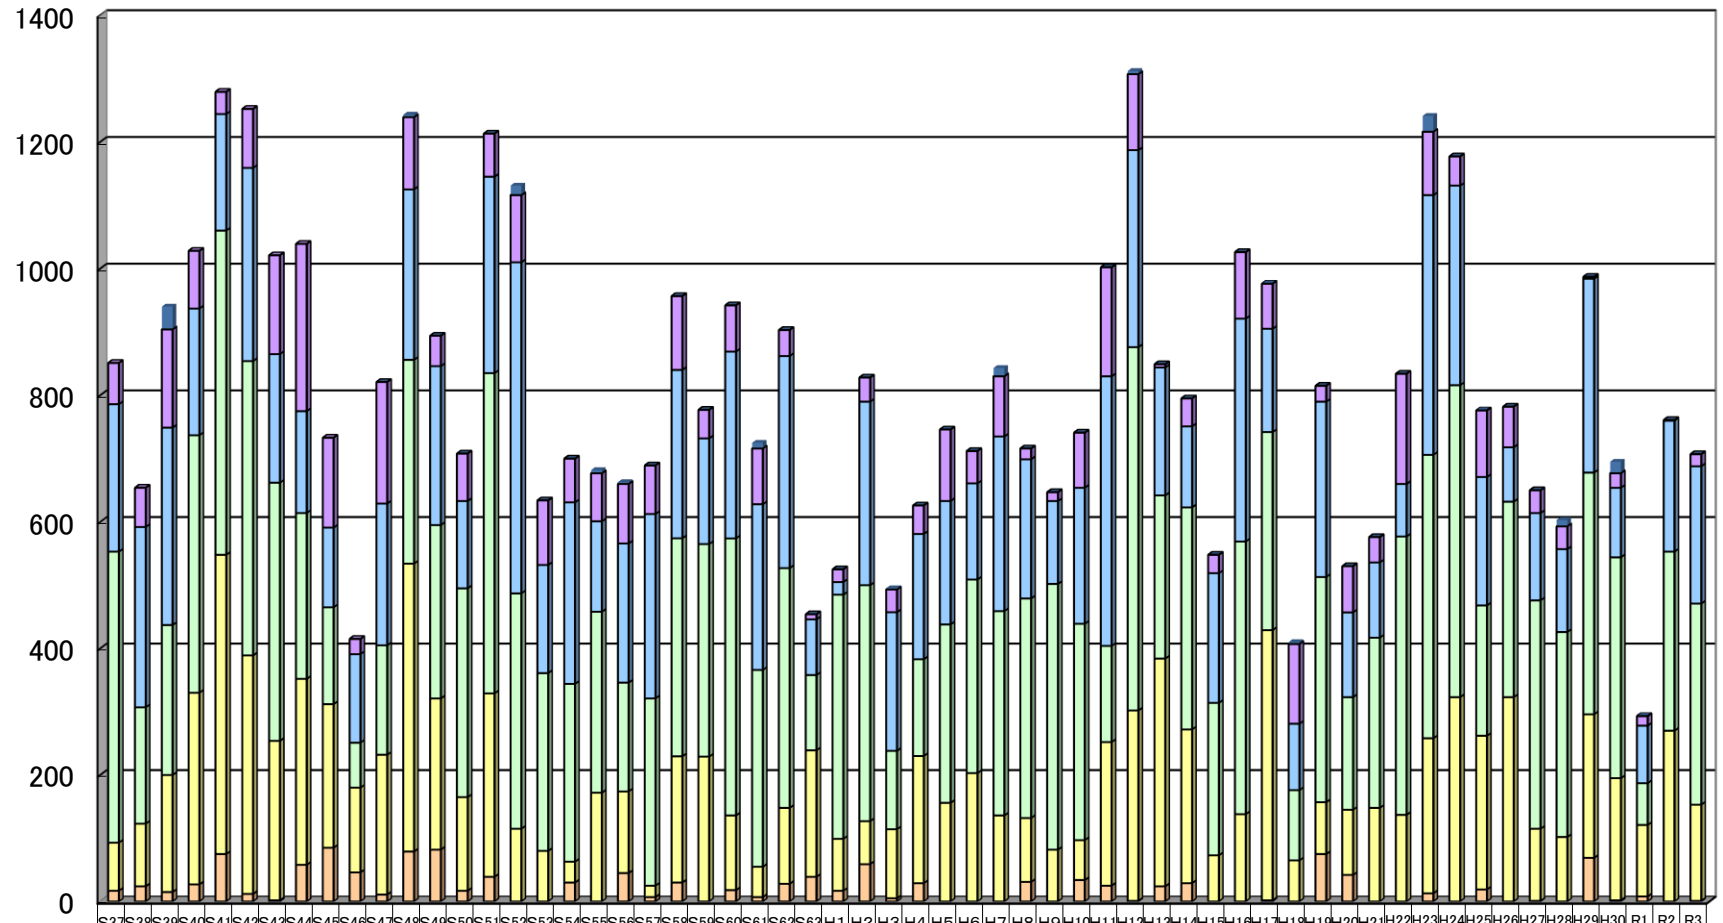

降雪量 (cm)

年度別累計降雪量(S37~R3) 尾花沢消防署

	S37	S38	S39	S40	S41	S42	S43	S44	S45	S46	S47	S48	S49	S50	S51	S52	S53	S54	S55	S56	S57	S58	S59	S60	S61	S62	S63	H1	H2	H3	H4	H5	H6	H7	H8	H9	H10	H11	H12	H13	H14	H15	H16	H17	H18	H19	H20	H21	H22	H23	H24	H25	H26	H27	H28	H29	H30	R1	R2	R3	
■4月			36								0	4	0	0	0	15	0	0	5	3	0	0.2	0	0	9	0	0	0	0	2	0	0	0	13	0	0	0	0	0	0	0	0	0	0	1	3	0	0	0	0	25	0	1	0	0	10	0	18	1	0	0
■3月	65	62	155	91	35	93	156	264	142	24	192	114	48	75	68	106	102	69	76	94	76.7	117	45	73	88	41	8	20	38	36	45	113	51	95	17	14	87	172	120	5	44	29	105	71	126	25	73	40	174	100	46	105	64	36	36	3	23	15	1	0	19
■2月	233	285	312	200	184	305	203	161	126	140	224	269	251	138	310	523	171	287	143	220	292	266	167	295	262	335	88	20	290	219	198	195	152	276	220	131	215	426	311	202	128	205	352	163	105	277	134	119	83	410	315	203	86	138	131	306	110	91	207	217	
■1月	460	184	237	407	512	465	408	262	153	71	173	322	274	330	506	372	281	281	286	172	296	345	336	438	311	379	119	386	373	124	153	282	306	323	347	420	342	152	574	258	351	241	431	313	111	356	178	269	440	448	493	206	309	361	324	382	349	66	283	318	
■12月	76	99	185	303	473	377	252	294	227	134	221	455	239	148	290	115	80	33	172	129	18	200	229	118	48	120	200	82	68	109	201	156	203	136	101	82	63	227	301	360	243	73	138	427	65	82	103	148	137	245	323	243	323	114	102	227	193	113	270	152	
■11月	17	24	15	27	75	12	2	58	85	46	11	79	82	17	39	0	0	30	0	45	7	30	0	18	7	28	39	17	59	5.2	29	0	0	0	0	31	0	34	25	1	24	29	0	0	2	0	75	42	0	0	13	0	19	0	1	0	69	2	8	0	1

■4月 ■3月 ■2月 ■1月 ■12月 ■11月

年度